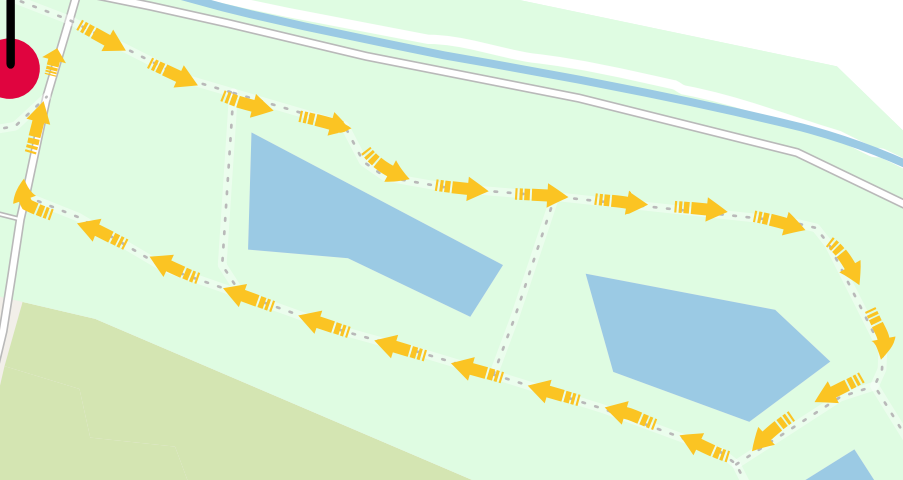

Bambinilauf 400 m

„Lauf des Bauunternehmens A. Wehe“
Jahrgänge 2017 und jünger
Start: 12.30 Uhr

ANTONIO WEHE
Maurer- und Betonbaumeister

Start und Zielbereich

Startunterlagen,
Siegerehrung,
Umkleiden & Toiletten,
Duschen

Oberschule
und Osterbergschule

Osterbergsee

Skulpturenweg

Breslauer Straße

Dehneweg